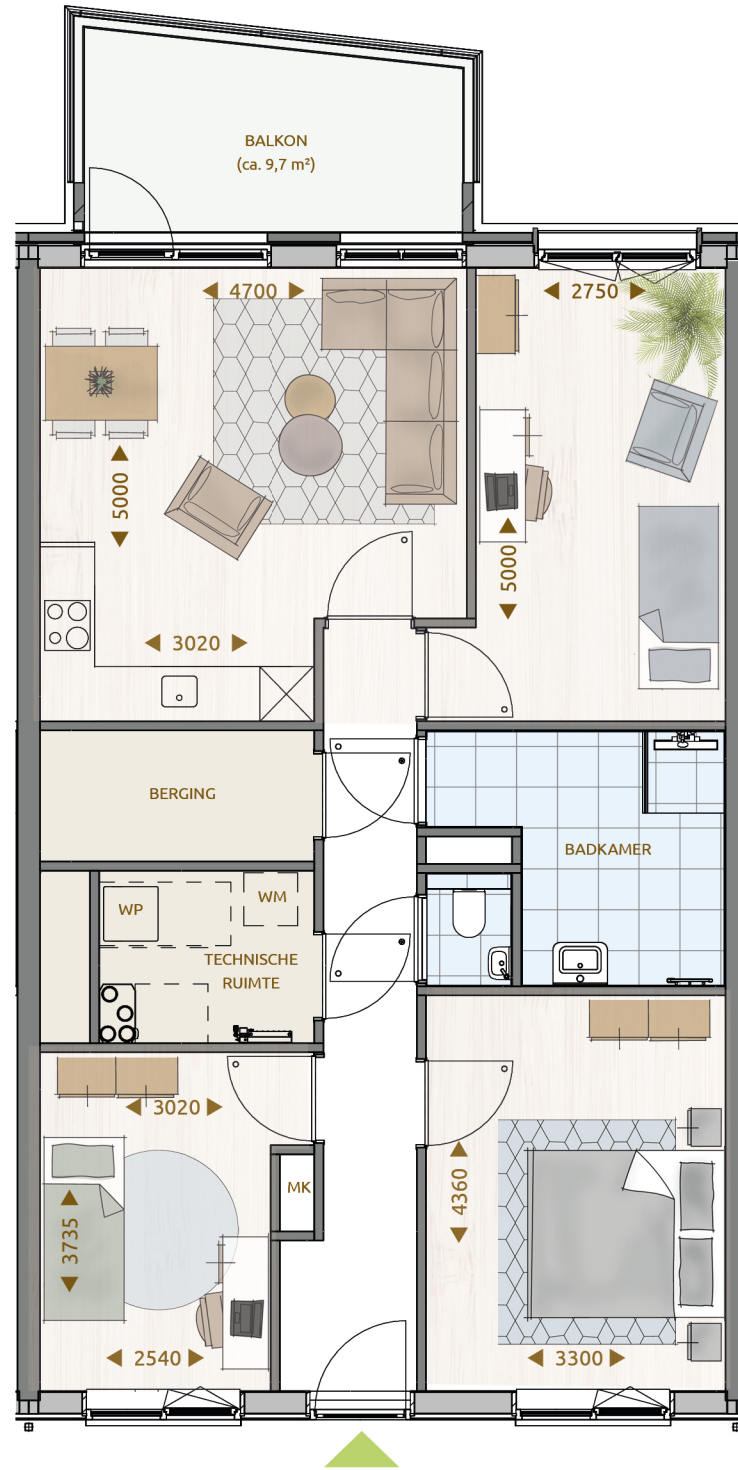

gezien : MdR datum : 02-10-2023

getekend : FC/LK gewijzigd : 11-03-2024

afmeting : A2 wijzigingsnummer :

project : **Soeterdael Fase 2 - Waterblok**

onderdeel: **Bouwnummer 079 (5e verdieping)  
 Type B1**

schaal  
 1:50  
 status  
 Definitief  
 projectnummer  
 2792

\* De maatvoering en plaatsbepaling van de installatievoorzieningen op deze tekening zijn indicatief, er kunnen geen rechten aan ontleend worden.

Soeterdael

driekamer-appartement | basis

Soeterdael

vierkamer-appartement | optie en suite

Soeterdael

driekamer-appartement | optie L-vormige woonkamer

Soeterdael

vierkamer-appartement | optie slaapkamer

Soeterdael

vierkamer-appartement | optie tv- en studeerkamer